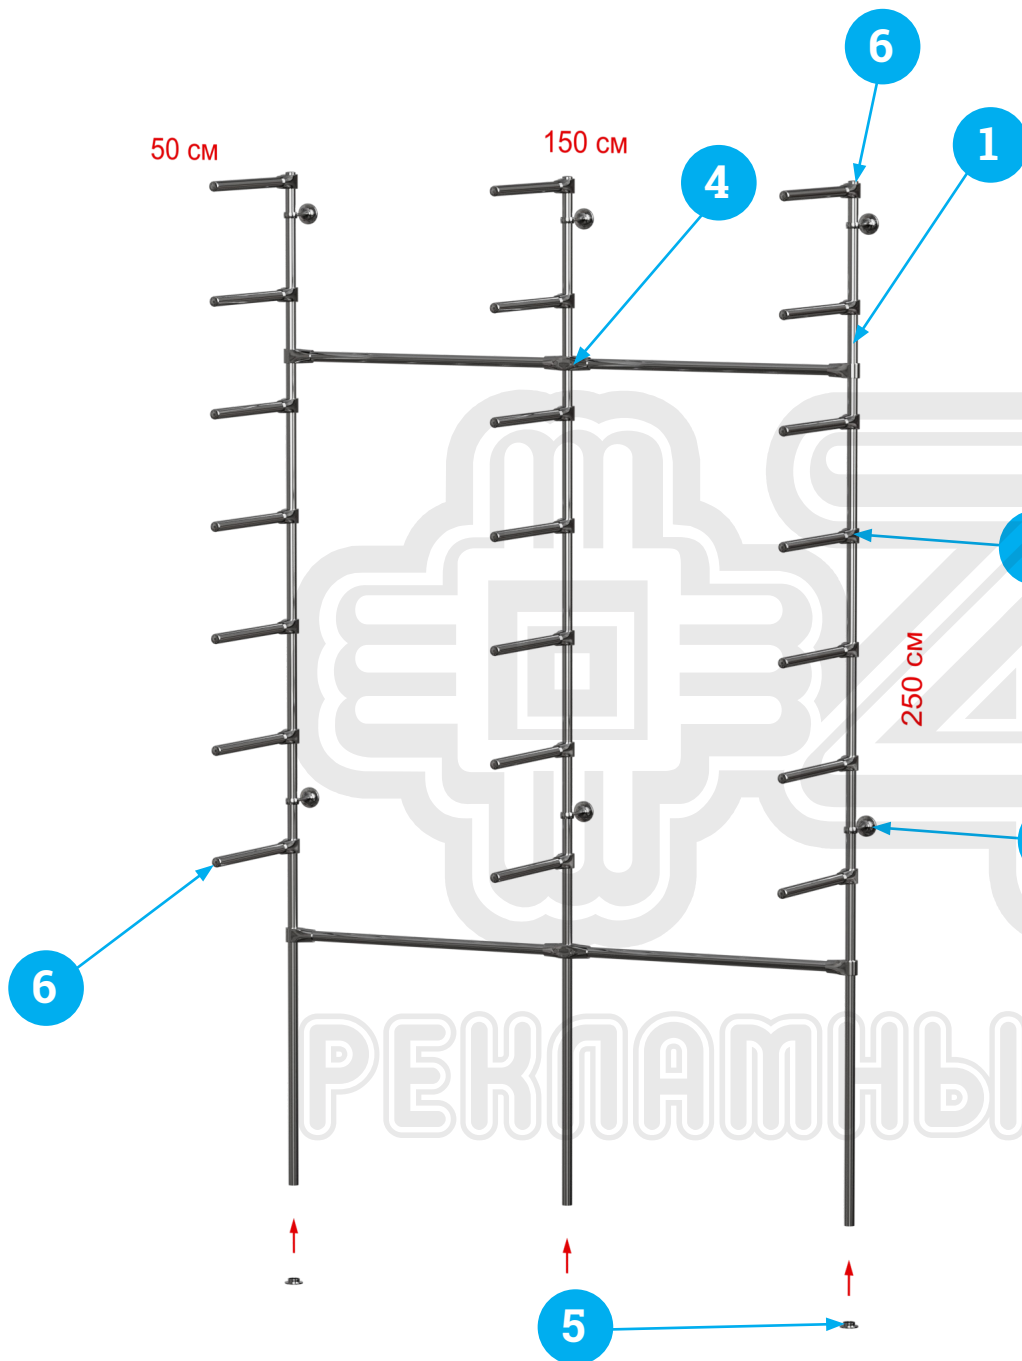

Стеллаж 150 x 50 x 250 см

Номер	Фото	Артикул и наименование	Количество (шт.)
1		70905 Труба хромированная JOK-chr-004, толщина стенки 0.7 мм, L=3000 мм, d=25 мм	7
2		70927 Держатель трубы дистанционный проходной JOK-chr-058	6
3		70932 Зажим для труб в 3-х направлениях UNO-chr-01	25
4		70934 Зажим для труб в 4-х направлениях UNO-chr-03	2
5		40024 Втулка кольцевая литая, алюминий JOK-chr-015A	3
6		40026 Заглушка комбинированная JOK-chr-008	24