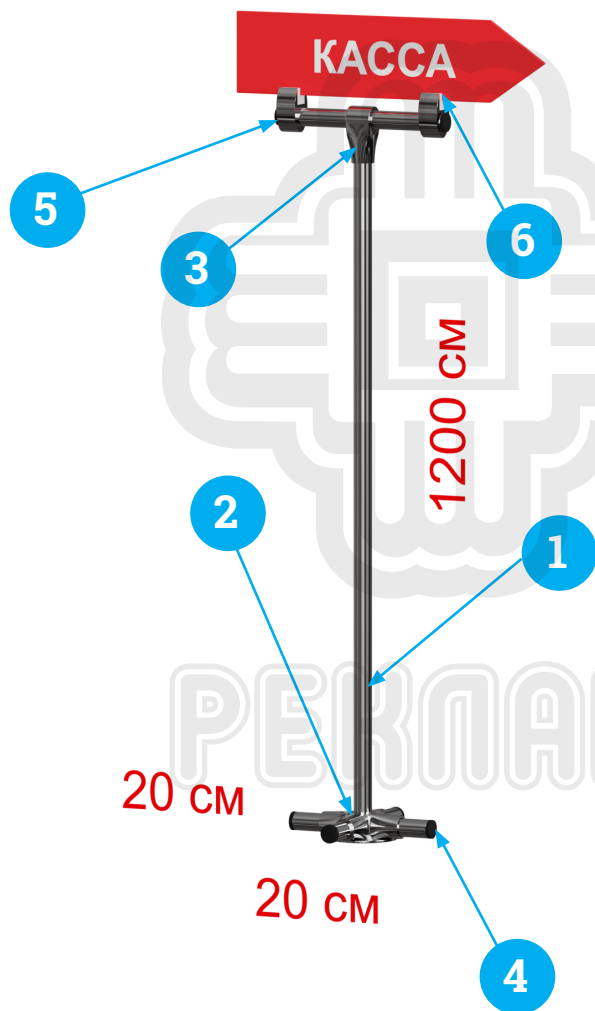

Опора для указателя

120 x 20 x 20 см

Номер	Фото	Артикул и наименование	Количество (шт.)
1		70905 Труба хромированная JOK-chr-004, толщина стенки 0.7 мм, L=3000 мм, d=25 мм	1
2		40021 Зажим для труб в 6-ти направлениях с 2-мя полками UNO-chr-12	1
3		70932 Зажим для труб в 3-х направлениях UNO-chr-01	1
4		70903 Заглушка внешняя JOK-019	4
5		70924 Крепеж для ДСП или стекла, без пластикового вкладыша JOK-chr-051	2
6		70925 Вкладыш к соединителям JOK-chr-51/55/78 JOK-052	4