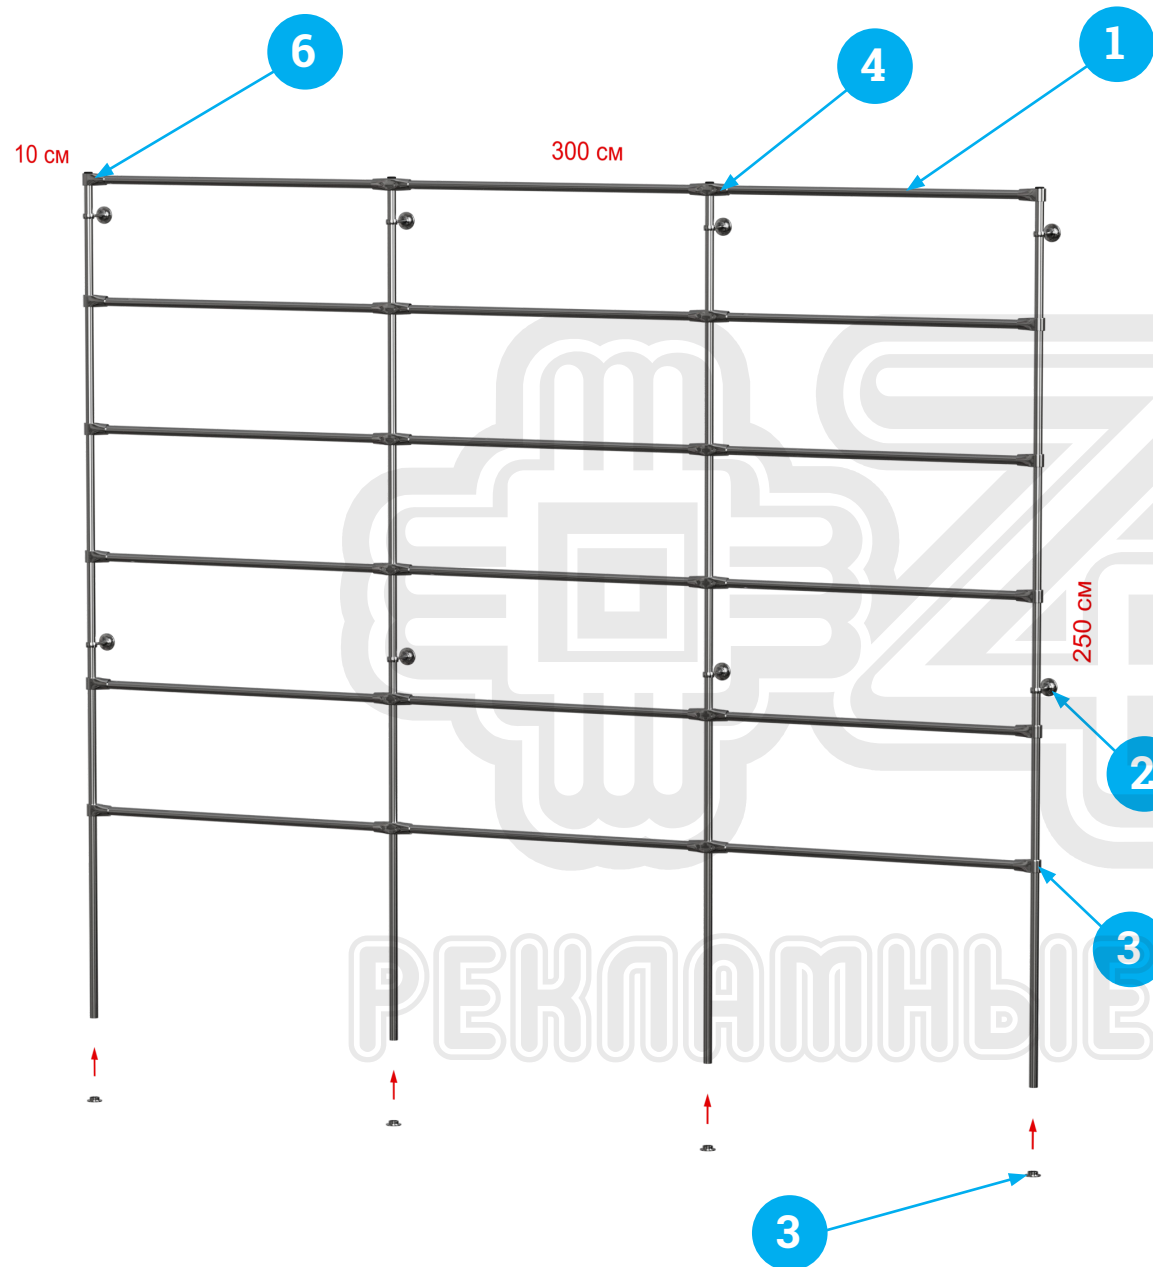

Стеллаж 300 x 250 см

Номер	Фото	Артикул и наименование	Количество (шт.)
1		70905 Труба хромированная JOK-chr-004, толщина стенки 0.7 мм, L=3000 мм, d=25 мм	10
2		70927 Держатель трубы дистанционный проходной JOK-chr-058	8
3		70932 Зажим для труб в 3-х направлениях UNO-chr-01	12
4		70934 Зажим для труб в 4-х направлениях UNO-chr-03	12
5		40024 Втулка кольцевая литая, алюминий JOK-chr-015A	4
6		70902 Заглушка внутренняя JOK-017	4