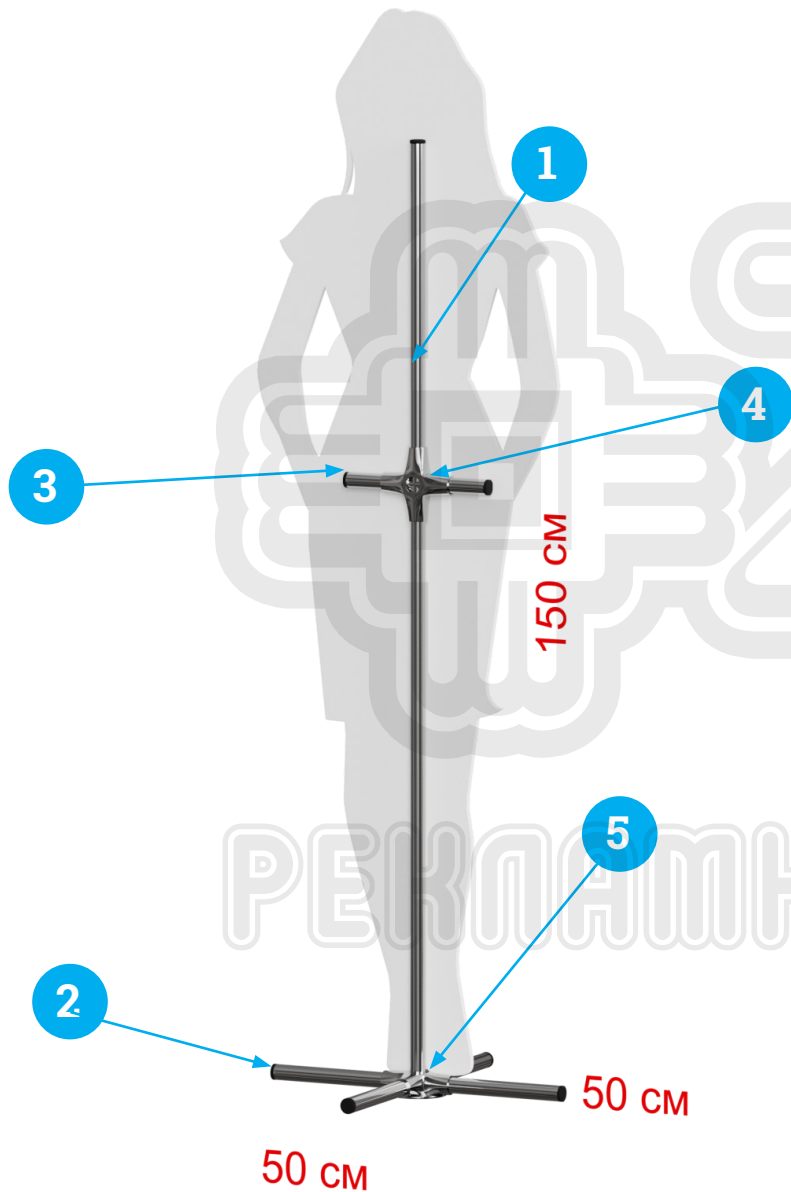

# Опора для ростовой фигуры 50 x 50 x 150 см

Номер	Фото	Артикул и наименование	Количество (шт.)
1		<b>70905</b> Труба хромированная JOK-chr-004, толщина стенки 0.7 мм, L=3000 мм, d=25 мм	1
2		<b>70903</b> Заглушка внешняя JOK-019	4
3		<b>70902</b> Заглушка внутренняя JOK-017	3
4		<b>40021</b> Зажим для труб в 6-ти направлениях с 2-мя полками UNO-chr-12	1
5		<b>70939</b> Зажим для труб в 6-ти направлениях UNO-chr-10	1