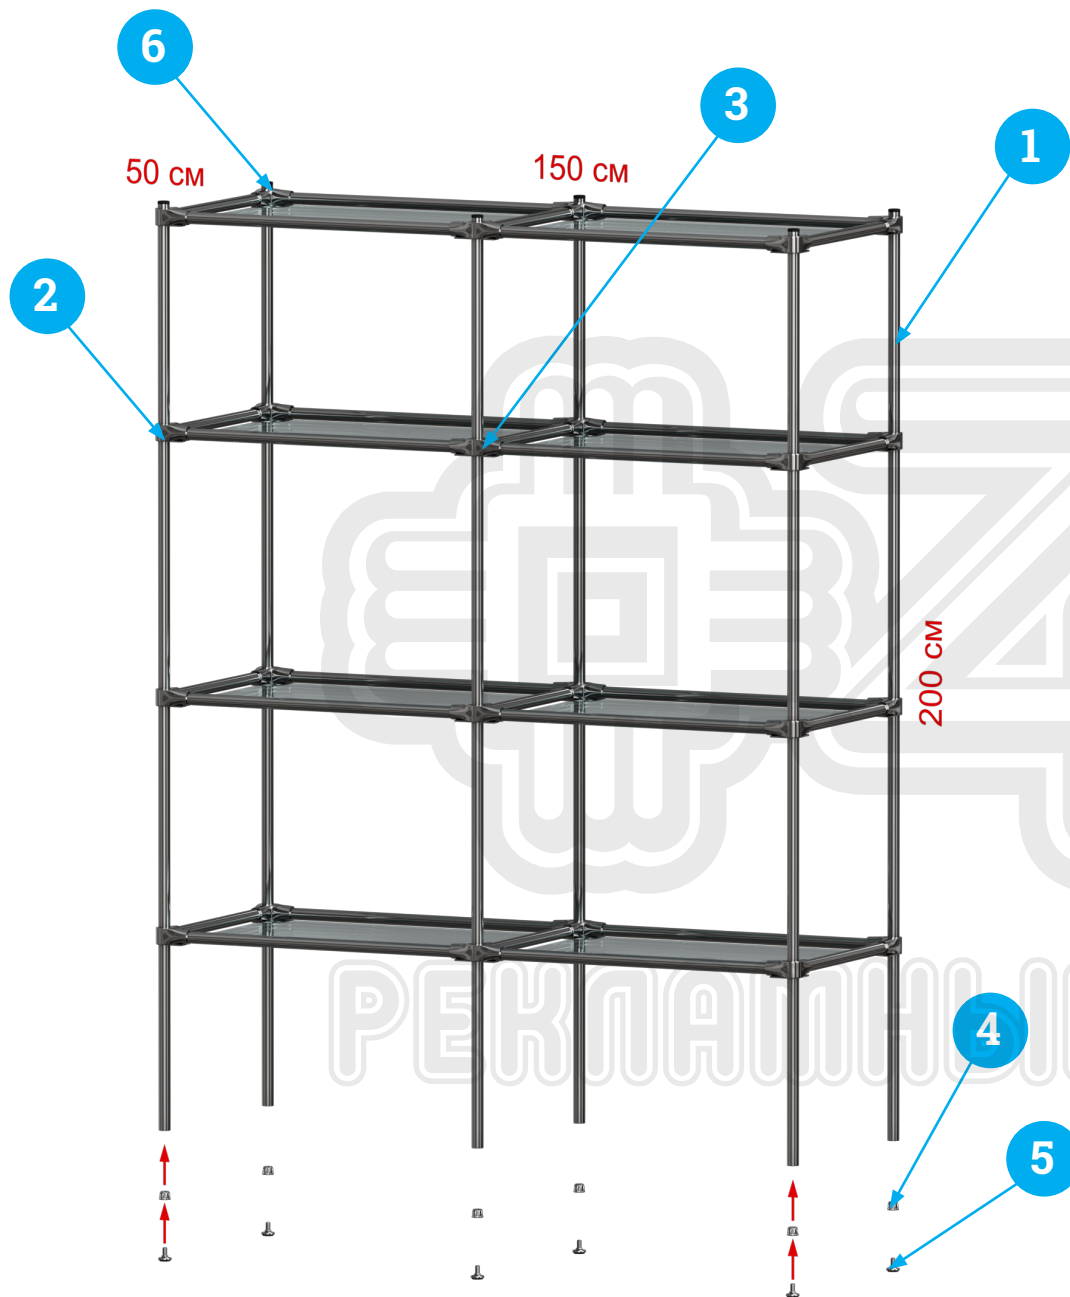

## Вариант 2: 300 x 200 см

Номер	Фото	Артикул и наименование	Количество (шт.)
1		<b>70905</b> Труба хромированная JOK-chr-004, толщина стенки 0.7 мм, L=3000 мм, d=25 мм	5
2		<b>70932</b> Зажим для труб в 3-х направлениях UNO-chr-01	3
3		<b>70937</b> Зажим для труб в 5-ти направлениях UNO-chr-07	1
4		<b>70935</b> Зажим угловой для труб в 4-х направлениях UNO-chr-04	2
5		<b>70903</b> Заглушка внешняя JOK-019	6
6		<b>70902</b> Заглушка внутренняя JOK-017	2

# Витрина

## 50 x 50 x 200 см

Номер	Фото	Артикул и наименование	Количество (шт.)
1		<b>70905</b> Труба хромированная JOK-chr-004, толщина стенки 0.7 мм, L=3000 мм, d=25 мм	6
2		<b>70936</b> Зажим угловой для труб в 4-х направлениях с полкой UNO-chr-06	16
3		<b>70908</b> Гайка JOK-chr-012	4
4		<b>70910</b> Ножка регулируемая JOK-chr-014C	4
5		<b>70902</b> Заглушка внутренняя JOK-017	4
6		Стекло, 500 x 500 x 4 мм	4