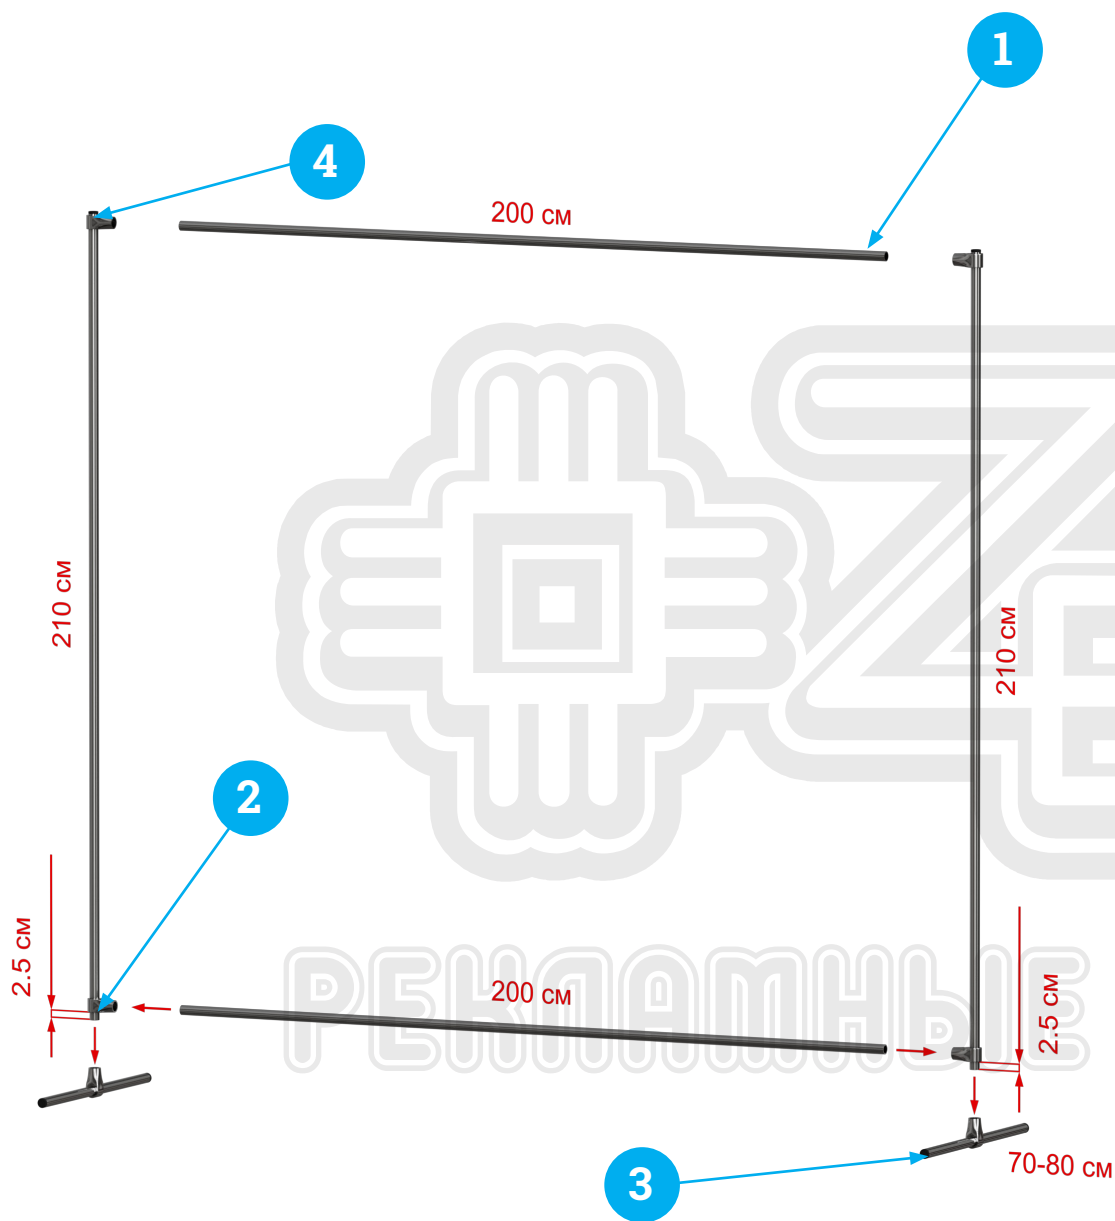

# Односторонний пресс-волл 150 x 210 см

Номер	Фото	Артикул и наименование	Количество (шт.)
1		<b>70905</b> Труба хромированная JOK-chr-004, толщина стенки 0.7 мм, L=3000 мм, d=25 мм	3
2		<b>70932</b> Зажим для труб в 3-х направлениях UNO-chr-01	6
3		<b>70903</b> Заглушка внешняя JOK-019	4
4		<b>70902</b> Заглушка внутренняя JOK-017	2

# Односторонний пресс-волл 200 x 210 см

Номер	Фото	Артикул и наименование	Количество (шт.)
1		<b>70905</b> Труба хромированная JOK-chr-004, толщина стенки 0.7 мм, L=3000 мм, d=25 мм	4
2		<b>70932</b> Зажим для труб в 3-х направлениях UNO-chr-01	6
3		<b>70903</b> Заглушка внешняя JOK-019	4
4		<b>70902</b> Заглушка внутренняя JOK-017	2

## Вариант 1: 300 x 200 см

Номер	Фото	Артикул и наименование	Количество (шт.)
1		<b>70905</b> Труба хромированная JOK-chr-004, толщина стенки 0.7 мм, L=3000 мм, d=25 мм	5
2		<b>70932</b> Зажим для труб в 3-х направлениях UNO-chr-01	8
3		<b>70934</b> Зажим для труб в 4-х направлениях UNO-chr-03	1
4		<b>70903</b> Заглушка внешняя JOK-019	4
5		<b>70902</b> Заглушка внутренняя JOK-017	2