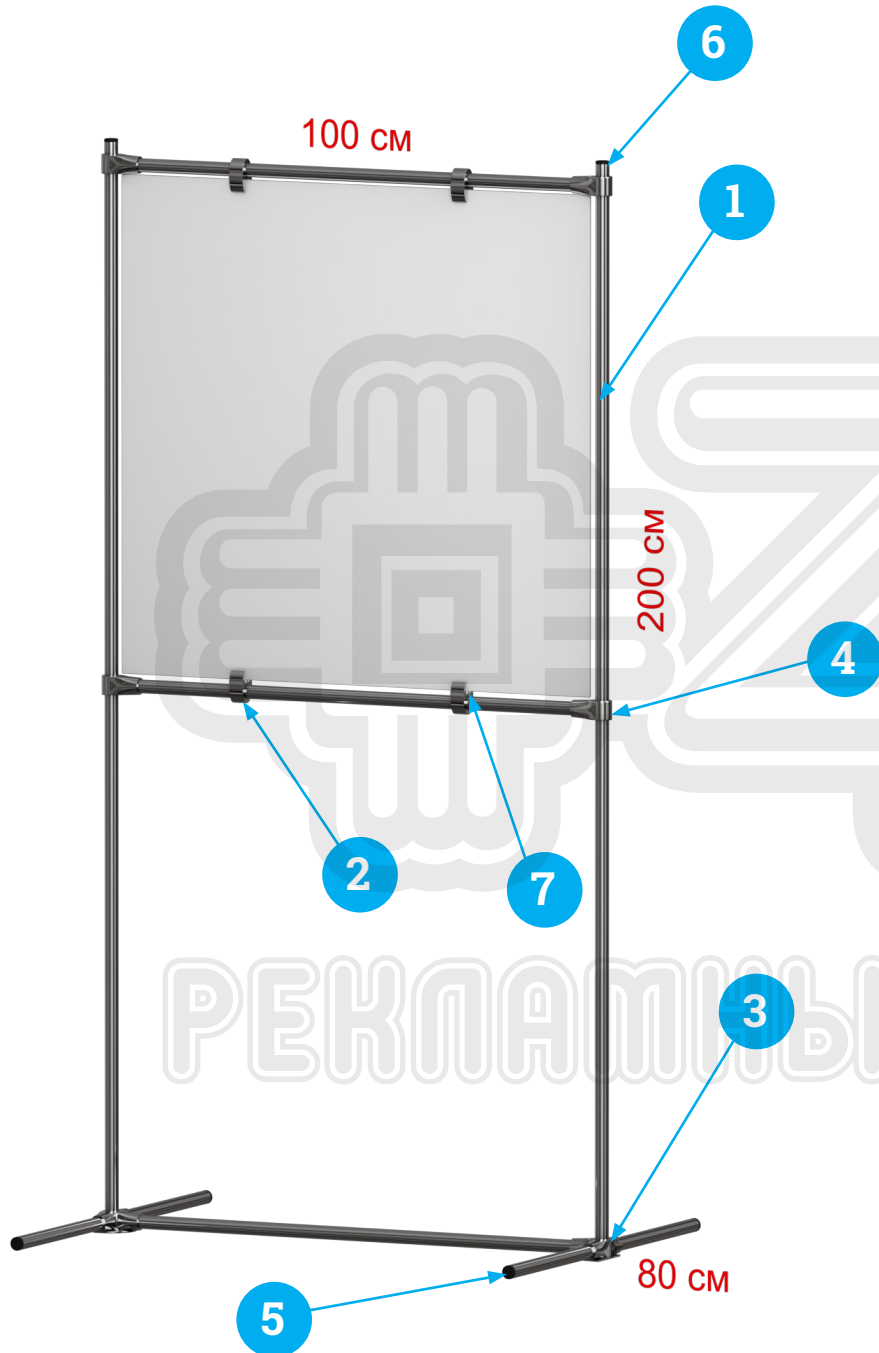

Информационный щит

100 x 80 x 200 см

Номер	Фото	Артикул и наименование	Количество (шт.)
1		70905 Труба хромированная JOK-chr-004, толщина стенки 0.7 мм, L=3000 мм, d=25 мм	3
2		70924 Крепеж для ДСП или стекла, без пластикового вкладыша JOK-chr-051	4
3		70937 Зажим для труб в 5-ти направлениях UNO-chr-07	2
4		70932 Зажим для труб в 3-х направлениях UNO-chr-01	4
5		70903 Заглушка внешняя JOK-019	4
6		70902 Заглушка внутренняя JOK-017	2
7		70925 Вкладыш к соединителям JOK-chr-51/55/78 JOK-052	8