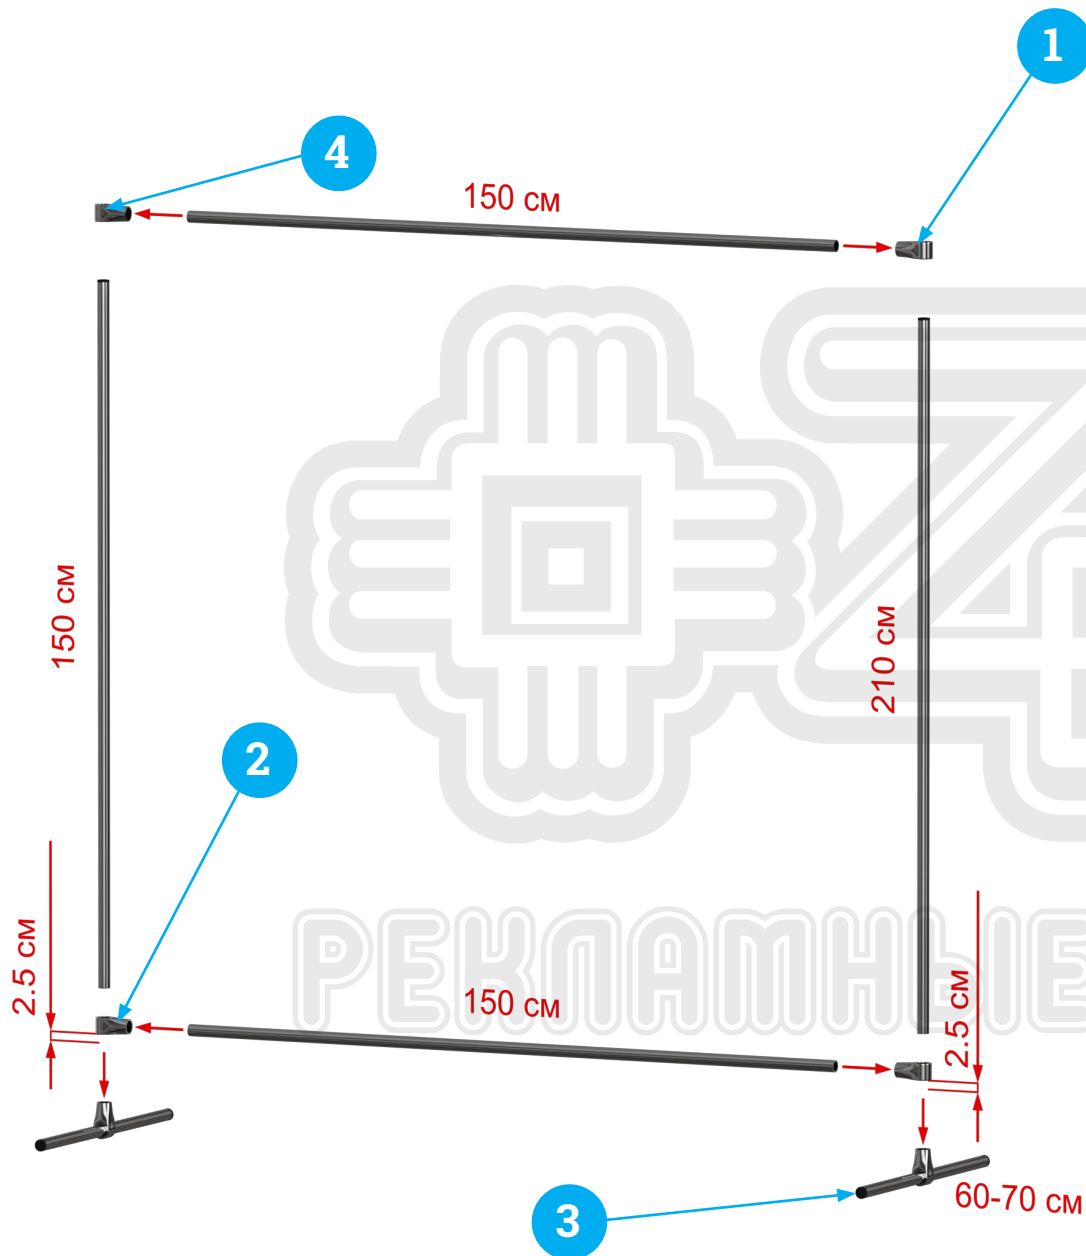

# Односторонний пресс-волл 150 x 210 см

Номер	Фото	Артикул и наименование	Количество (шт.)
1		<b>70905</b> Труба хромированная JOK-chr-004, толщина стенки 0.7 мм, L=3000 мм, d=25 мм	3
2		<b>70932</b> Зажим для труб в 3-х направлениях UNO-chr-01	6
3		<b>70903</b> Заглушка внешняя JOK-019	4
4		<b>70902</b> Заглушка внутренняя JOK-017	2

# Односторонний пресс-волл 200 x 210 см

Номер	Фото	Артикул и наименование	Количество (шт.)
1		<b>70905</b> Труба хромированная JOK-chr-004, толщина стенки 0.7 мм, L=3000 мм, d=25 мм	4
2		<b>70932</b> Зажим для труб в 3-х направлениях UNO-chr-01	6
3		<b>70903</b> Заглушка внешняя JOK-019	4
4		<b>70902</b> Заглушка внутренняя JOK-017	2

## Вариант 1: 300 x 200 см

Номер	Фото	Артикул и наименование	Количество (шт.)
1		<b>70905</b> Труба хромированная JOK-chr-004, толщина стенки 0.7 мм, L=3000 мм, d=25 мм	5
2		<b>70932</b> Зажим для труб в 3-х направлениях UNO-chr-01	8
3		<b>70934</b> Зажим для труб в 4-х направлениях UNO-chr-03	1
4		<b>70903</b> Заглушка внешняя JOK-019	4
5		<b>70902</b> Заглушка внутренняя JOK-017	2