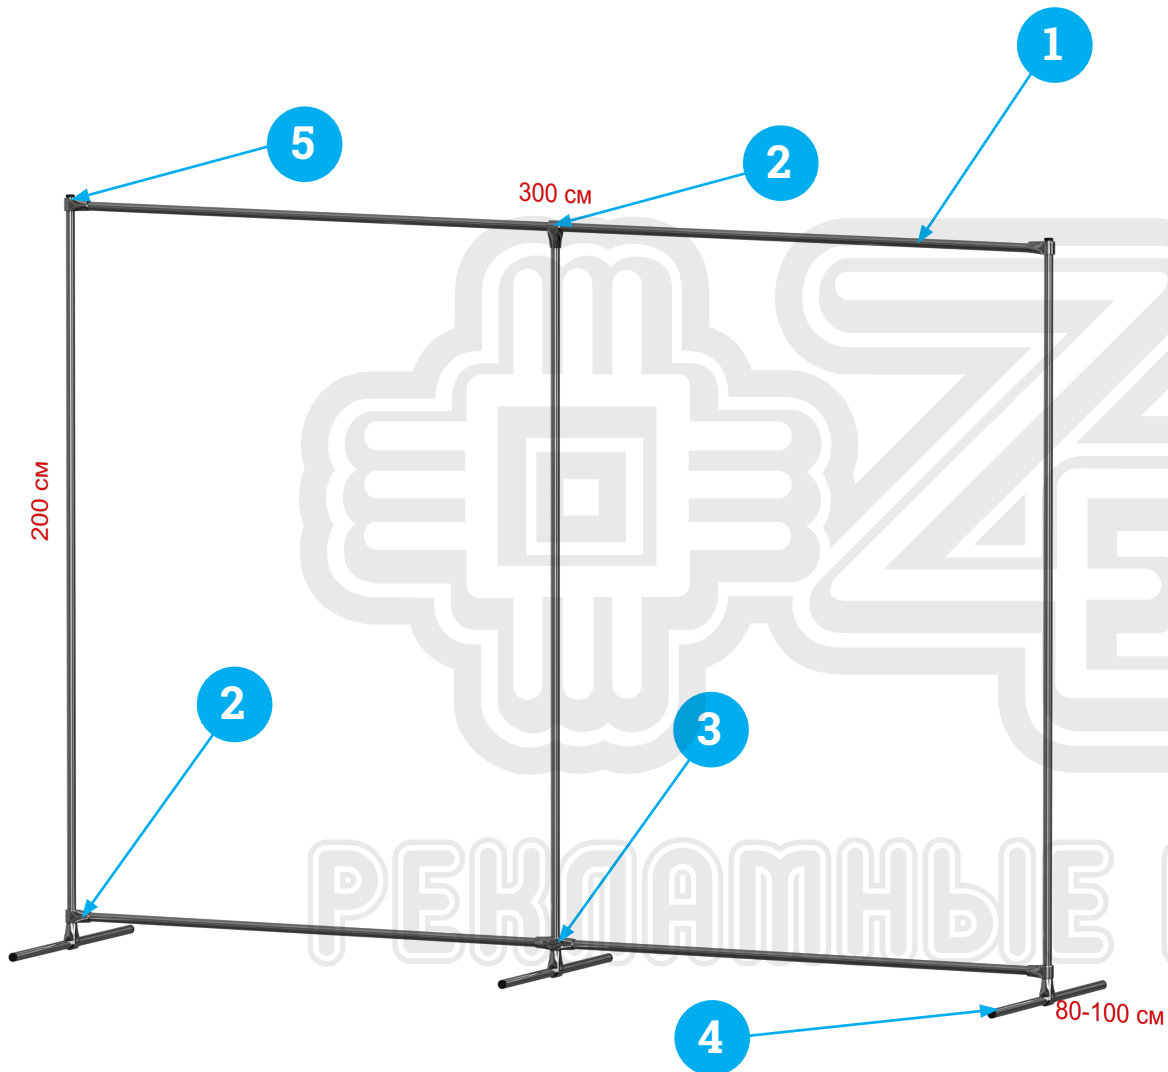

# Односторонний пресс-волл 150 x 210 см

Номер	Фото	Артикул и наименование	Количество (шт.)
1		<b>70905</b> Труба хромированная JOK-chr-004, толщина стенки 0.7 мм, L=3000 мм, d=25 мм	3
2		<b>70932</b> Зажим для труб в 3-х направлениях UNO-chr-01	6
3		<b>70903</b> Заглушка внешняя JOK-019	4
4		<b>70902</b> Заглушка внутренняя JOK-017	2

# Односторонний пресс-волл 200 x 210 см

Номер	Фото	Артикул и наименование	Количество (шт.)
1		<b>70905</b> Труба хромированная JOK-chr-004, толщина стенки 0.7 мм, L=3000 мм, d=25 мм	4
2		<b>70932</b> Зажим для труб в 3-х направлениях UNO-chr-01	6
3		<b>70903</b> Заглушка внешняя JOK-019	4
4		<b>70902</b> Заглушка внутренняя JOK-017	2

## Вариант 1: 300 x 200 см

Номер	Фото	Артикул и наименование	Количество (шт.)
1		<b>70905</b> Труба хромированная JOK-chr-004, толщина стенки 0.7 мм, L=3000 мм, d=25 мм	5
2		<b>70932</b> Зажим для труб в 3-х направлениях UNO-chr-01	8
3		<b>70934</b> Зажим для труб в 4-х направлениях UNO-chr-03	1
4		<b>70903</b> Заглушка внешняя JOK-019	4
5		<b>70902</b> Заглушка внутренняя JOK-017	2