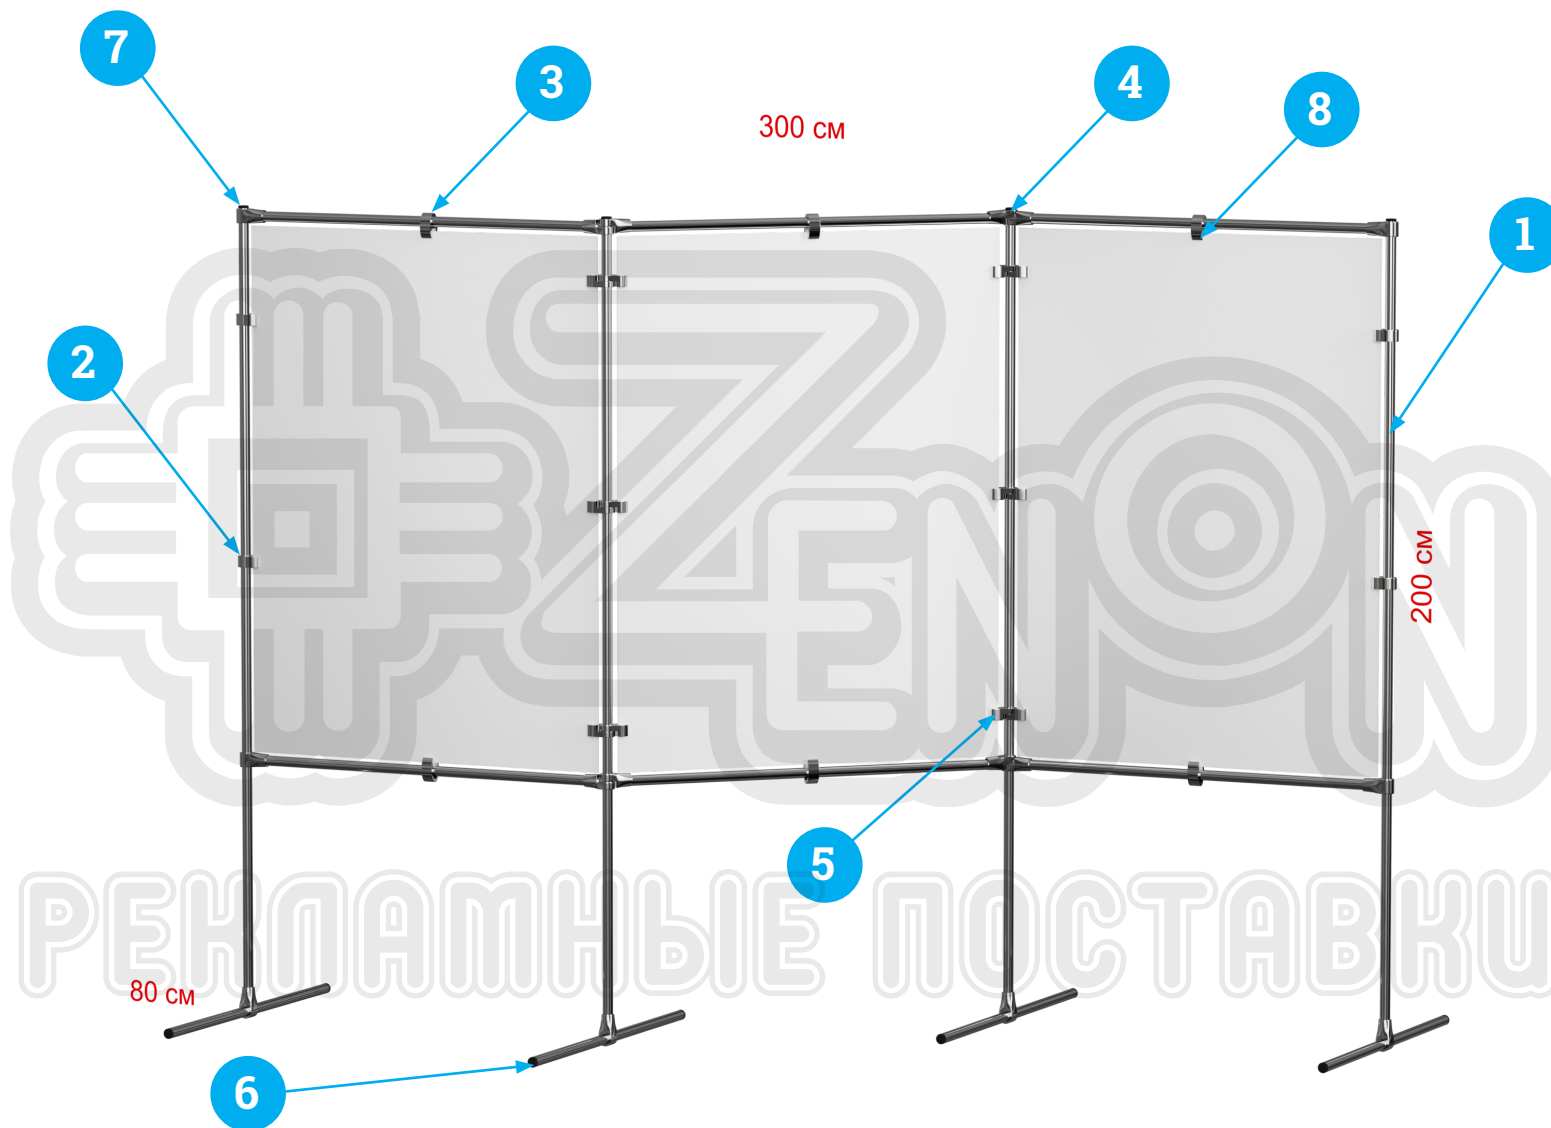

Информационный стенд

300 x 80 x 200 см

Номер	Фото	Артикул и наименование	Количество (шт.)
1		70905 Труба хромированная JOK-chr-004, толщина стенки 0.7 мм, L=3000 мм, d=25 мм	6
2		70932 Зажим для труб в 3-х направлениях UNO-chr-01	8
3		70924 Крепеж для ДСП или стекла, без пластикового вкладыша JOK-chr-051	10
4		70940 Зажим поворотный для труб в 4-х направлениях, набор из 2-х одинаковых частей UNO-chr-15	4
5		70930 Крепёж поворотный для ДСП или стекла JOK-chr-078	6
6		70903 Заглушка внешняя JOK-019	8
7		70902 Заглушка внутренняя JOK-017	4
8		70925 Вкладыш к соединителям JOK-chr-51/55/78 JOK-052	20

Без горизонтальных ножек

300 x 200 см

Номер	Фото	Артикул и наименование	Количество (шт.)
1		70905 Труба хромированная JOK-chr-004, толщина стенки 0.7 мм, L=3000 мм, d=25 мм	5
2		70932 Зажим для труб в 3-х направлениях UNO-chr-01	8
3		70924 Крепеж для ДСП или стекла, без пластикового вкладыша JOK-chr-051	10
4		70940 Зажим поворотный для труб в 4-х направлениях, набор из 2-х одинаковых частей UNO-chr-15	4
5		70930 Крепёж поворотный для ДСП или стекла JOK-chr-078	6
6		70903 Заглушка внешняя JOK-019	4
7		70902 Заглушка внутренняя JOK-017	4
8		70925 Вкладыш к соединителям JOK-chr-51/55/78 JOK-052	20