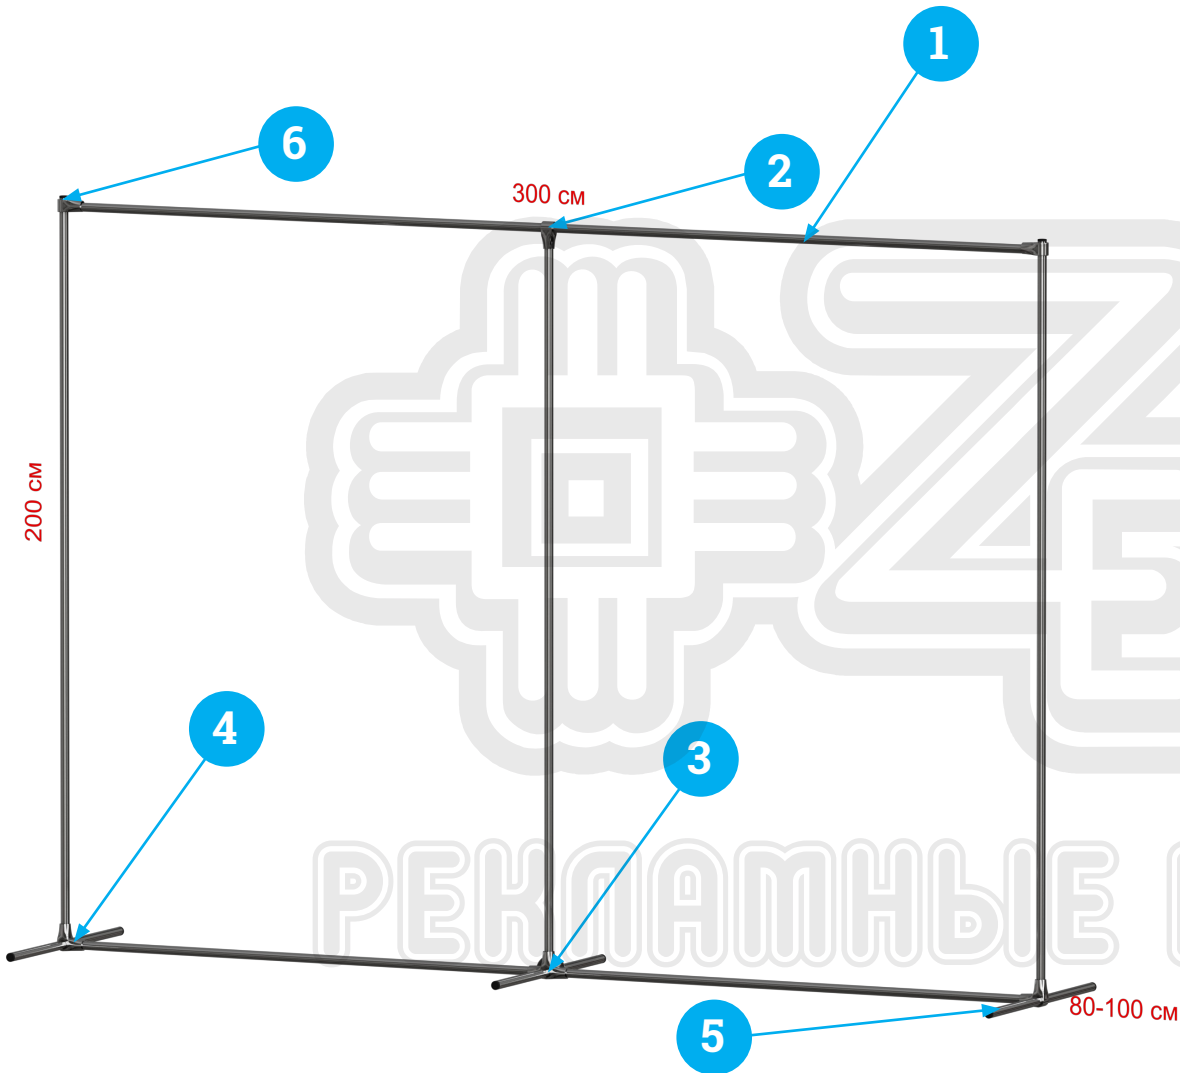

Односторонний пресс-волл

Вариант 2: 300 x 200 см

Номер	Фото	Артикул и наименование	Количество (шт.)
1		70905 Труба хромированная JOK-chr-004, толщина стенки 0.7 мм, L=3000 мм, d=25 мм	5
2		70932 Зажим для труб в 3-х направлениях UNO-chr-01	3
3		70937 Зажим для труб в 5-ти направлениях UNO-chr-07	1
4		70935 Зажим угловой для труб в 4-х направлениях UNO-chr-04	2
5		70903 Заглушка внешняя JOK-019	6
6		70902 Заглушка внутренняя JOK-017	2