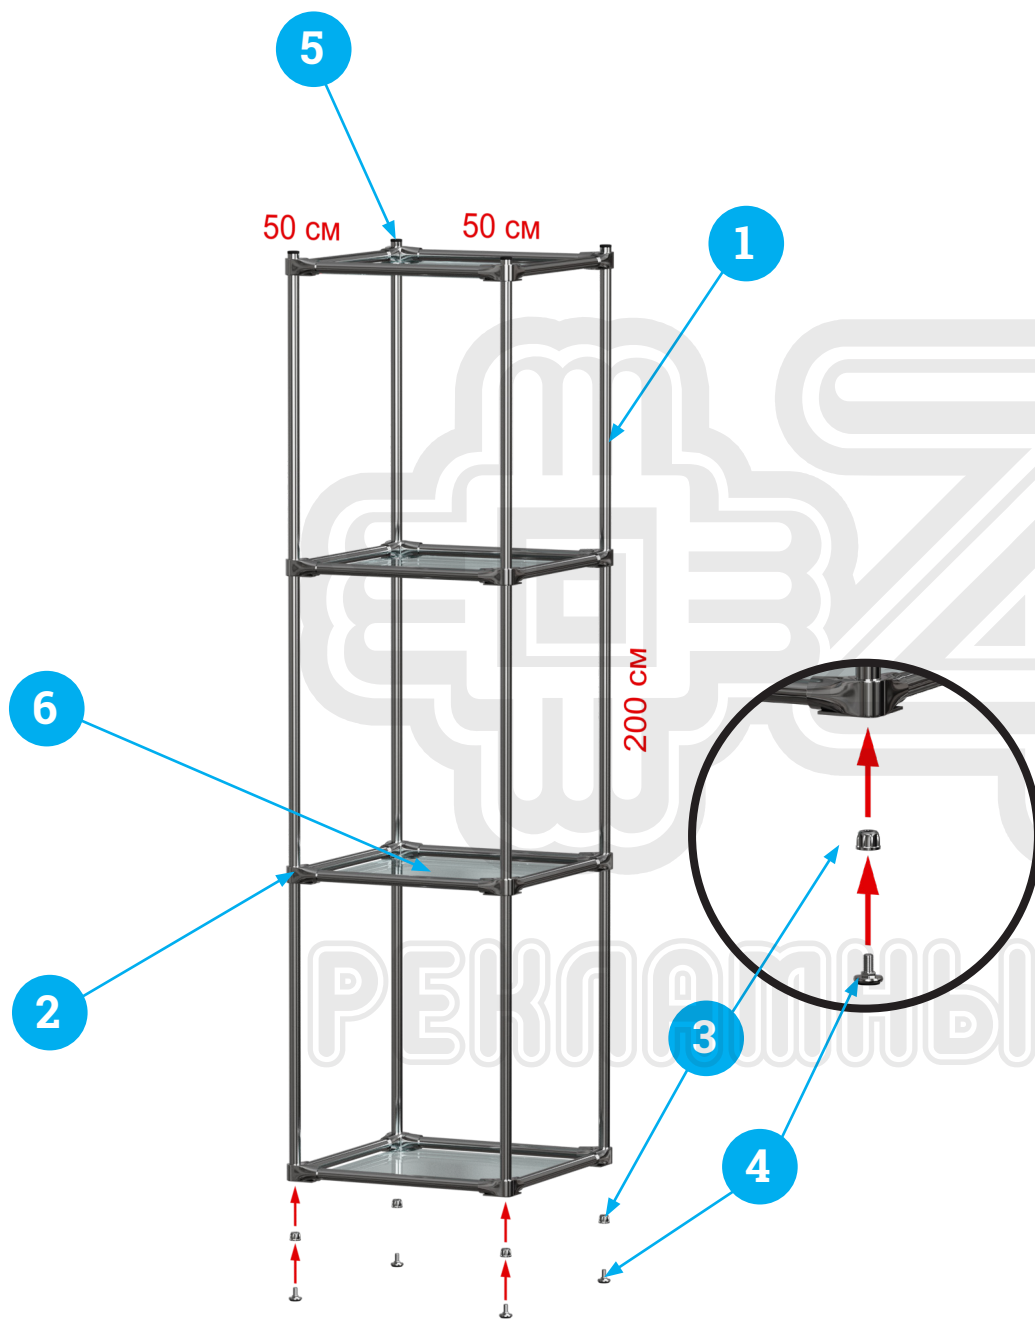

## Вариант 1: 300 x 200 см

Номер	Фото	Артикул и наименование	Количество (шт.)
1		<b>70905</b> Труба хромированная JOK-chr-004, толщина стенки 0.7 мм, L=3000 мм, d=25 мм	5
2		<b>70932</b> Зажим для труб в 3-х направлениях UNO-chr-01	8
3		<b>70934</b> Зажим для труб в 4-х направлениях UNO-chr-03	1
4		<b>70903</b> Заглушка внешняя JOK-019	4
5		<b>70902</b> Заглушка внутренняя JOK-017	2

## Вариант 2: 300 x 200 см

Номер	Фото	Артикул и наименование	Количество (шт.)
1		<b>70905</b> Труба хромированная JOK-chr-004, толщина стенки 0.7 мм, L=3000 мм, d=25 мм	5
2		<b>70932</b> Зажим для труб в 3-х направлениях UNO-chr-01	3
3		<b>70937</b> Зажим для труб в 5-ти направлениях UNO-chr-07	1
4		<b>70935</b> Зажим угловой для труб в 4-х направлениях UNO-chr-04	2
5		<b>70903</b> Заглушка внешняя JOK-019	6
6		<b>70902</b> Заглушка внутренняя JOK-017	2

## 50 x 50 x 200 см

Номер	Фото	Артикул и наименование	Количество (шт.)
1		<b>70905</b> Труба хромированная JOK-chr-004, толщина стенки 0.7 мм, L=3000 мм, d=25 мм	6
2		<b>70936</b> Зажим угловой для труб в 4-х направлениях с полкой UNO-chr-06	16
3		<b>70908</b> Гайка JOK-chr-012	4
4		<b>70910</b> Ножка регулируемая JOK-chr-014C	4
5		<b>70902</b> Заглушка внутренняя JOK-017	4
6		Стекло, 500 x 500 x 4 мм	4