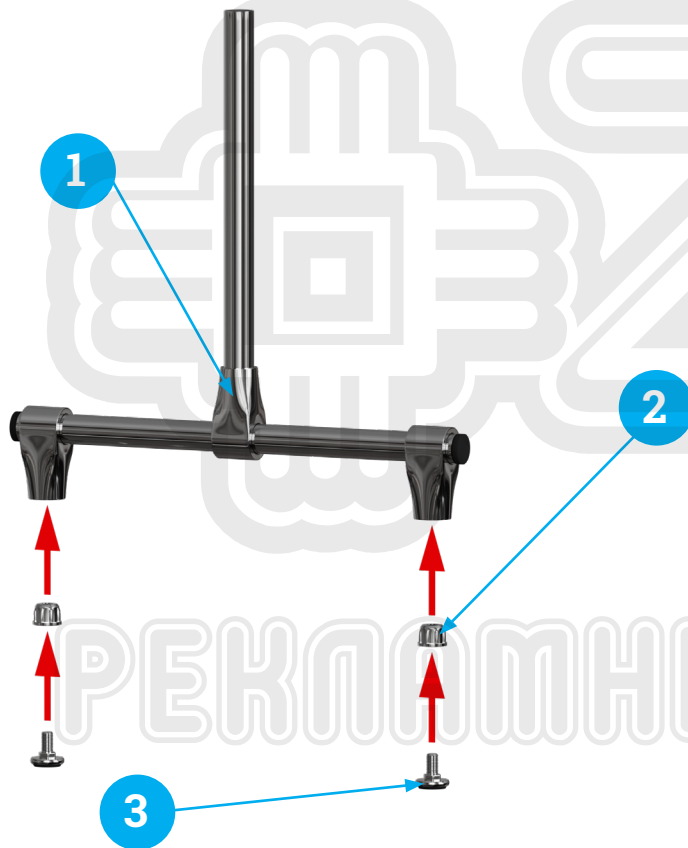

# Опора для ростовой фигуры 50 x 50 x 150 см

Номер	Фото	Артикул и наименование	Количество (шт.)
1		<b>70905</b> Труба хромированная JOK-chr-004, толщина стенки 0.7 мм, L=3000 мм, d=25 мм	1
2		<b>70903</b> Заглушка внешняя JOK-019	4
3		<b>70902</b> Заглушка внутренняя JOK-017	3
4		<b>40021</b> Зажим для труб в 6-ти направлениях с 2-мя полками UNO-chr-12	1
5		<b>70939</b> Зажим для труб в 6-ти направлениях UNO-chr-10	1

# Информационный стенд

300 x 80 x 200 см

Номер	Фото	Артикул и наименование	Количество (шт.)
1		<b>70905</b> Труба хромированная JOK-chr-004, толщина стенки 0.7 мм, L=3000 мм, d=25 мм	6
2		<b>70932</b> Зажим для труб в 3-х направлениях UNO-chr-01	8
3		<b>70924</b> Крепеж для ДСП или стекла, без пластикового вкладыша JOK-chr-051	10
4		<b>70940</b> Зажим поворотный для труб в 4-х направлениях, набор из 2-х одинаковых частей UNO-chr-15	4
5		<b>70930</b> Крепёж поворотный для ДСП или стекла JOK-chr-078	6
6		<b>70903</b> Заглушка внешняя JOK-019	8
7		<b>70902</b> Заглушка внутренняя JOK-017	4
8		<b>70925</b> Вкладыш к соединителям JOK-chr-51/55/78 JOK-052	20

# Без горизонтальных ножек

300 x 200 см

Номер	Фото	Артикул и наименование	Количество (шт.)
1		<b>70905</b> Труба хромированная JOK-chr-004, толщина стенки 0.7 мм, L=3000 мм, d=25 мм	5
2		<b>70932</b> Зажим для труб в 3-х направлениях UNO-chr-01	8
3		<b>70924</b> Крепеж для ДСП или стекла, без пластикового вкладыша JOK-chr-051	10
4		<b>70940</b> Зажим поворотный для труб в 4-х направлениях, набор из 2-х одинаковых частей UNO-chr-15	4
5		<b>70930</b> Крепёж поворотный для ДСП или стекла JOK-chr-078	6
6		<b>70903</b> Заглушка внешняя JOK-019	4
7		<b>70902</b> Заглушка внутренняя JOK-017	4
8		<b>70925</b> Вкладыш к соединителям JOK-chr-51/55/78 JOK-052	20

## Дополнительная опора

Номер	Фото	Артикул и наименование	Количество (шт.)
1		<b>70932</b> Зажим для труб в 3-х направлениях UNO-chr-01	2
2		<b>70908</b> Гайка JOK-chr-012	2
3		<b>70910</b> Ножка регулируемая JOK-chr-014C	2