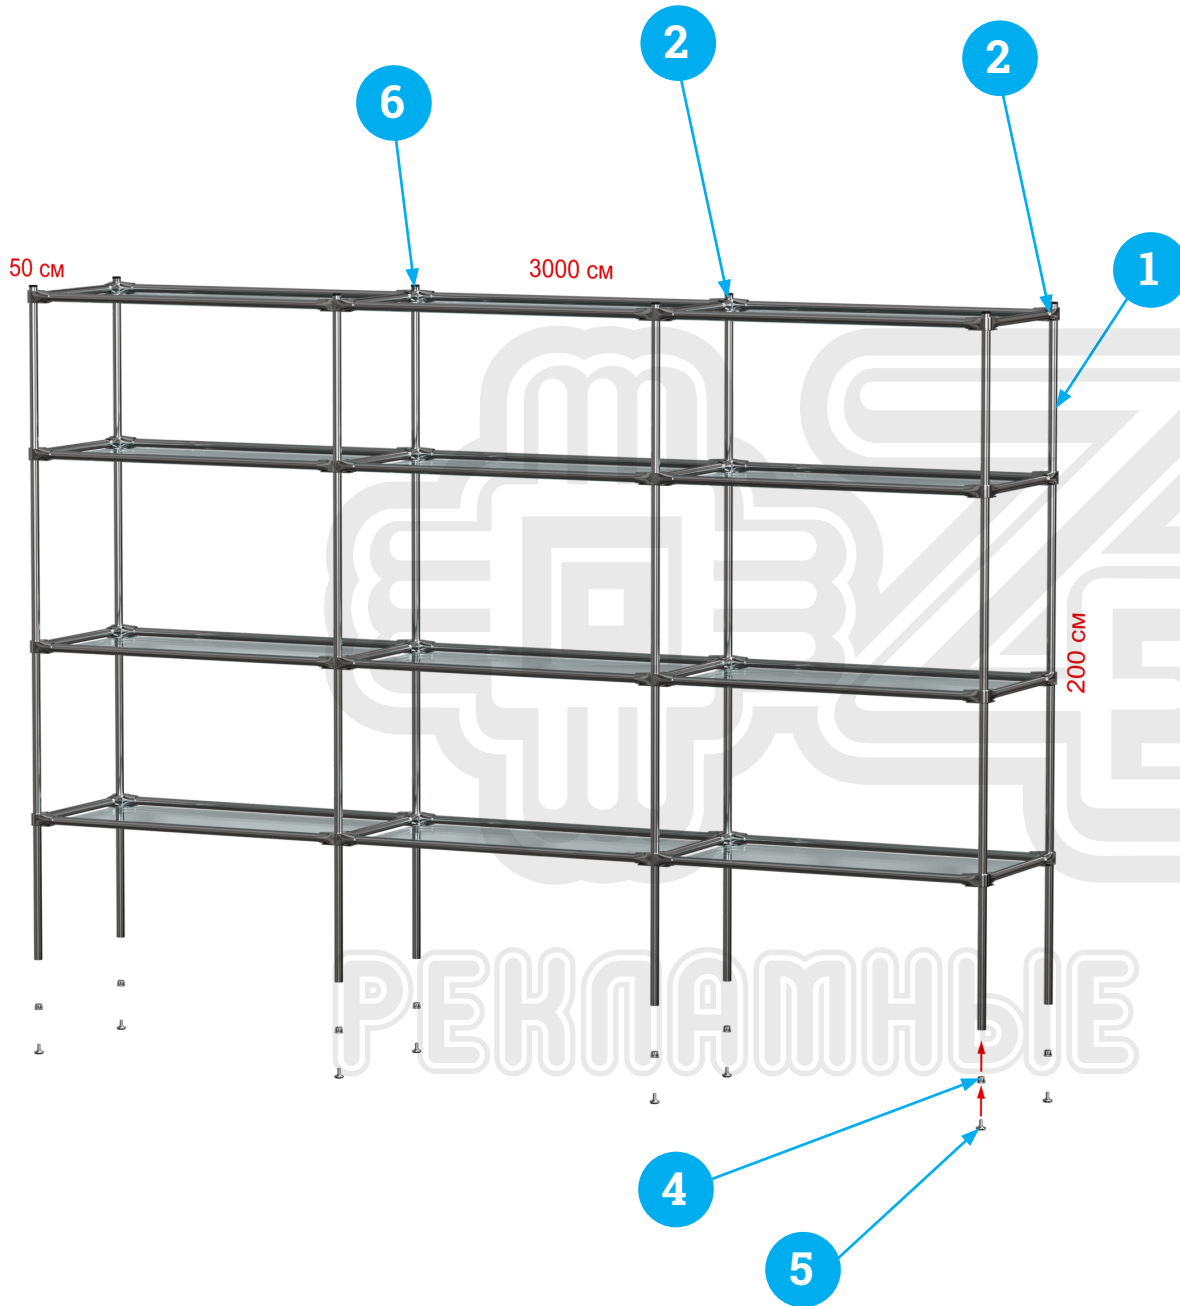

Витрина

300 x 50 x 200 см

Номер	Фото	Артикул и наименование	Количество (шт.)
1		70905 Труба хромированная JOK-chr-004, толщина стенки 0.7 мм, L=3000 мм, d=25 мм	16
2		70936 Зажим угловой для труб в 4-х направлениях с полкой UNO-chr-06	16
3		70938 Зажим для труб в 5-ти направлениях с 2-мя полками UNO-chr-09	16
4		70908 Гайка JOK-chr-012	8
5		70910 Ножка регулируемая JOK-chr-014C	8
6		70902 Заглушка внутренняя JOK-017	8