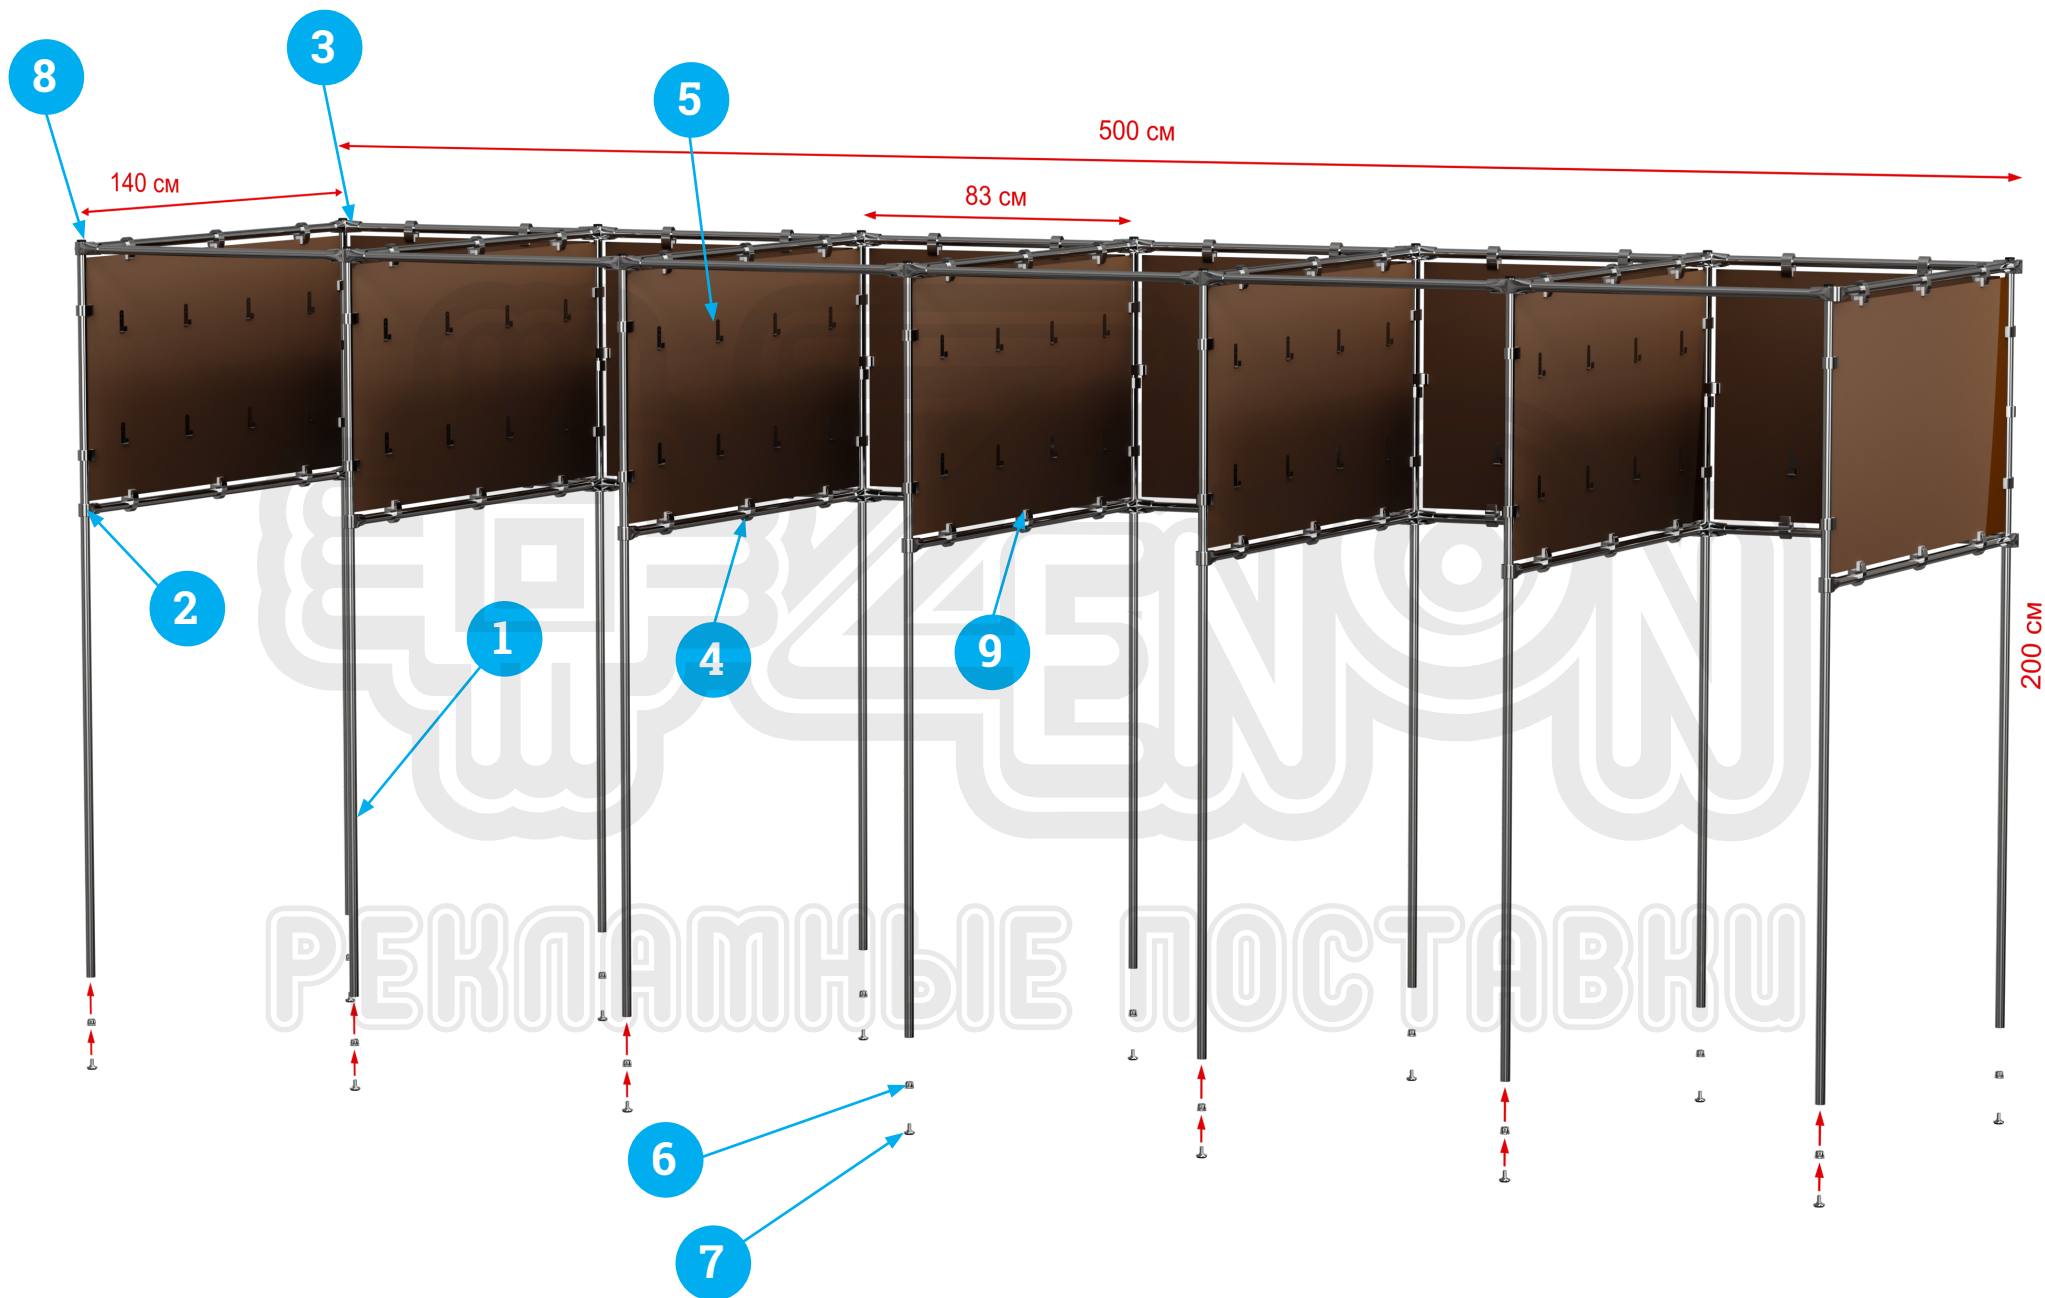

Гардероб

83 x 140 x 200 см

Одна секция

Номер	Фото	Артикул и наименование	Количество (шт.)
1		70905 Труба хромированная JOK-chr-004, толщина стенки 0.7 мм, L=3000 мм, d=25 мм	6
2		70932 Зажим для труб в 3-х направлениях UNO-chr-01	2
3		70935 Зажим угловой для труб в 4-х направлениях UNO-chr-04	6
4		70924 Крепеж для ДСП или стекла, без пластикового вкладыша JOK-chr-051	26
5		40029 Держатель вертикальной панели JOK-033 (крючок для одежды)	20
6		70908 Гайка JOK-chr-012	4
7		70910 Ножка регулируемая JOK-chr-014C	4
8		70902 Заглушка внутренняя JOK-017	4
9		70925 Вкладыш к соединителям JOK-chr-51/55/78 JOK-052	52

Гардероб

83 x 140 x 200 см

Одна секция + 1

Номер	Фото	Артикул и наименование	Количество (шт.)
1		70905 Труба хромированная JOK-chr-004, толщина стенки 0.7 мм, L=3000 мм, d=25 мм	4
2		70932 Зажим для труб в 3-х направлениях UNO-chr-01	1
3		70935 Зажим угловой для труб в 4-х направлениях UNO-chr-04	3
4		70924 Крепеж для ДСП или стекла, без пластикового вкладыша JOK-chr-051	15
5		40029 Держатель вертикальной панели JOK-033 (крючок для одежды)	20
6		70908 Гайка JOK-chr-012	2
7		70910 Ножка регулируемая JOK-chr-014C	2
8		70902 Заглушка внутренняя JOK-017	2
9		70925 Вкладыш к соединителям JOK-chr-51/55/78 JOK-052	30